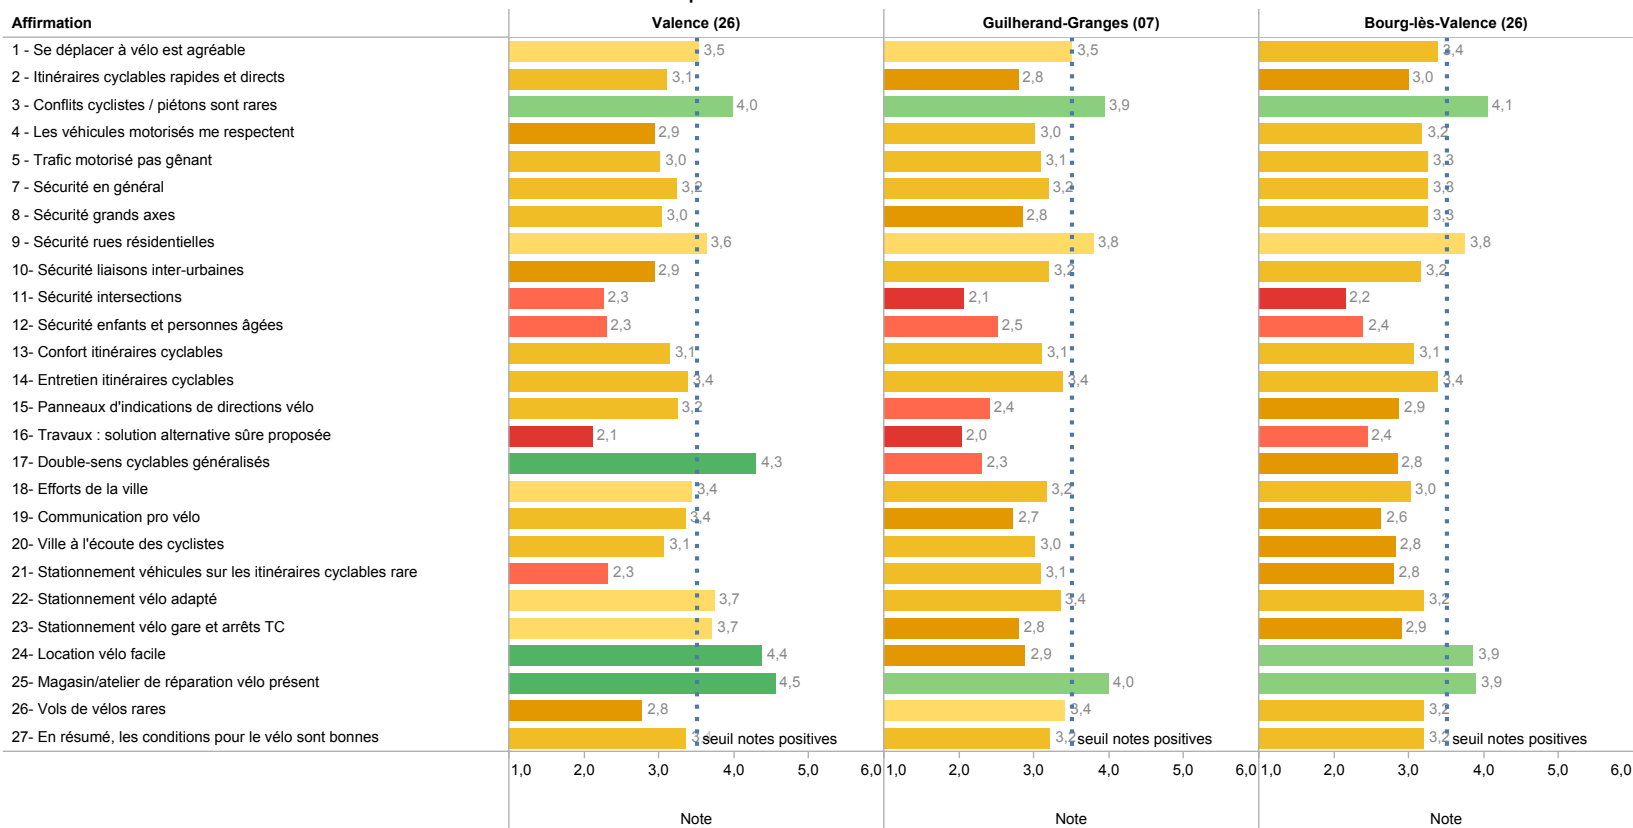

### Comparaison des notes entre communes

### Filtrer selon les critères ci-dessous

- Catégorie**
- plus de 200 000
  - 100. à 200 000
  - 50 000 à 100 000
  - 20 000 à 50 000
  - moins de 20 000
- Région**  
Auvergne-Rhône-Alpes
- Département**  
Tout
- Choisir des communes à comparer**
- Aix-les-Bains (73)
  - Albertville (73)
  - Annemasse (74)
  - Aurillac (15)
  - Bourg-en-Bresse (01)
  - Bourg-lès-Valence (26)
  - Bourgoin-Jallieu (38)
  - Bron (69)
  - Caluire-et-Cuire (69)
  - Chambéry (73)
  - Chaponost (69)
  - Crest (26)
  - Échirolles (38)
  - Fontaine (38)
  - Francheville (69)
  - Guilhaud-Granges (07)
  - L'Arbresle (69)
  - L'Isle-d'Abeau (38)
  - La Tour-du-Pin (38)
  - Le Puy-en-Velay (43)
  - Meylan (38)
  - Montbrison (42)
  - Montélimar (26)
  - Oullins (69)
  - Oyonnax (01)
  - Riom (63)
  - Roanne (42)
  - Romans-sur-Isère (26)